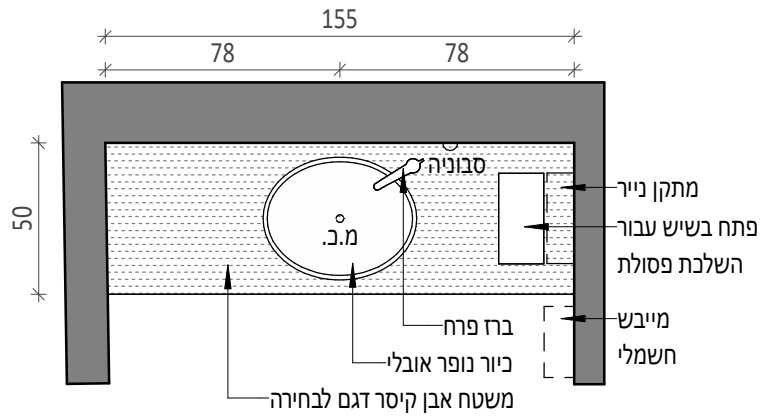

תוכנית
1 : 25

מטבחון בית מדרש	מיקום
H=90 200/60	מידות
1	כמות
אבן קיסר דגם לבחירת המעצבת	דגם משטח
כיסור נירוסטה מלבני דגם לבחירת המעצבת	דגם כיור
ברז פרח דגם לבחירת המעצבת	דגם ברז
-	מראה
-	הערות

חיפוי גרניט פורצלן עד התקרה
לפי רשימת תגמירים

חתך
1 : 25

חיפוי גרניט פורצלן עד התקרה

חזית
1 : 25

תוכנית
1 : 25

מיקום	כיור חדר ר"מים
מידות	H=90 155/50
כמות	1
דגם משטח	אבן קיסר דגם לבחירת המעצבת
דגם כיור	כיור נופר אובלי
דגם ברז	ברז מהמשטח דגם לבחירת המעצבת
מראה	-
הערות	-