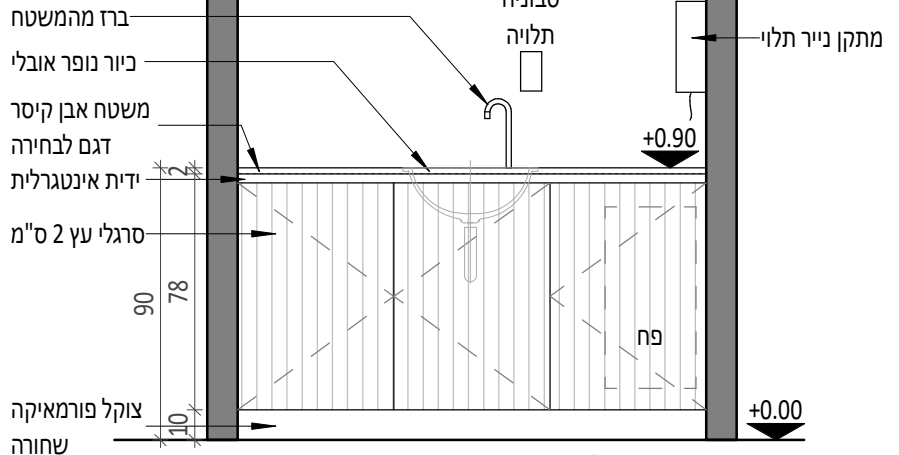

תוכנית
1 : 25

מטבחון בית מדרש	מיקום
H=90 200/60	מידות
1	כמות
אבן קיסר דגם לבחירת המעצבת	דגם משטח
כיסור נירוסטה מלבני דגם לבחירת המעצבת	דגם כיור
ברז פרח דגם לבחירת המעצבת	דגם ברז
-	מראה
-	הערות

חיפוי גרניט פורצלן עד התקרה
לפי רשימת תגמירים

חתך
1 : 25

חיפוי גרניט פורצלן עד התקרה

חזית
1 : 25

תוכנית
1 : 25

מיקום	כיור חדר ר"מים
מידות	H=90 155/50
כמות	1
דגם משטח	אבן קיסר דגם לבחירת המעצבת
דגם כיור	כיור נופר אובלי
דגם ברז	ברז מהמשטח דגם לבחירת המעצבת
מראה	-
הערות	-