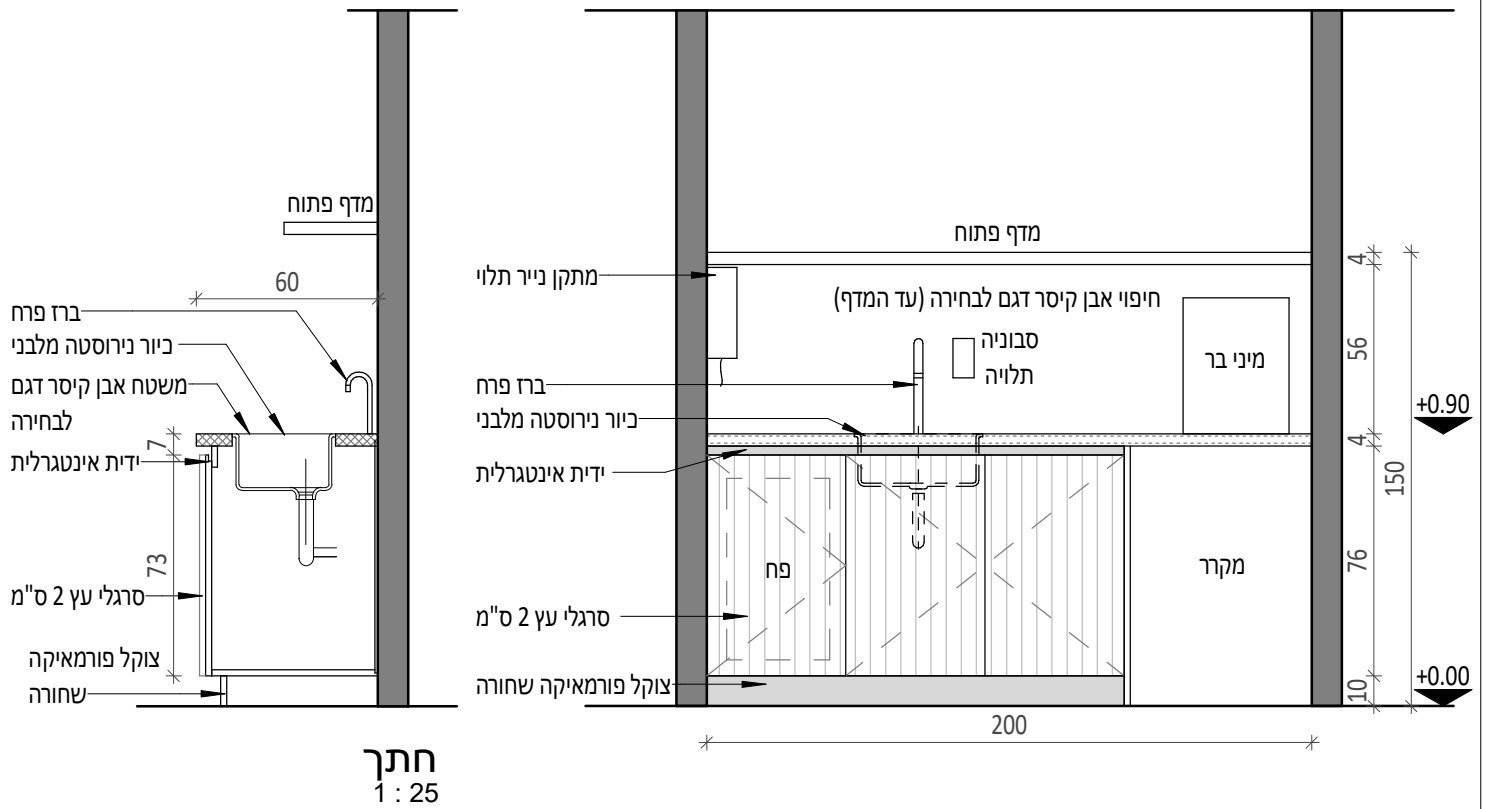

טל 03-6241828 פקס 03-6241827 נייד 050-5549939

rikigrzman@gmail.com

שוקת בלובי בית מדרש	מיקום
H=90 260/48	מידות
1	כמות
שוקת בנויה משיש דגם לבחירת המעצבת	דגם משטח
-	דגם נייר
ברזים מהקיר דגם לבחירת המעצבת PVD 316	דגם ברז
-	מראה
-	הערות

תוכנית
1 : 25

מטבחון בית מדרש	מיקום
H=90 200/60	מידות
1	כמות
אבן קיסר דגם לבחירת המעצבת	דגם משטח
כיסור נירוסטה מלבני דגם לבחירת המעצבת	דגם כיור
ברז פרח דגם לבחירת המעצבת	דגם ברז
-	מראה
-	הערות

חיפוי גרניט פורצלן עד התקרה
לפי רשימת תגמירים

חתך
1 : 25

חיפוי גרניט פורצלן עד התקרה

חזית
1 : 25

תוכנית
1 : 25

מיקום	כיור חדר ר"מים
מידות	H=90 155/50
כמות	1
דגם משטח	אבן קיסר דגם לבחירת המעצבת
דגם כיור	כיור נופר אובלי
דגם ברז	ברז מהמשטח דגם לבחירת המעצבת
מראה	-
הערות	-