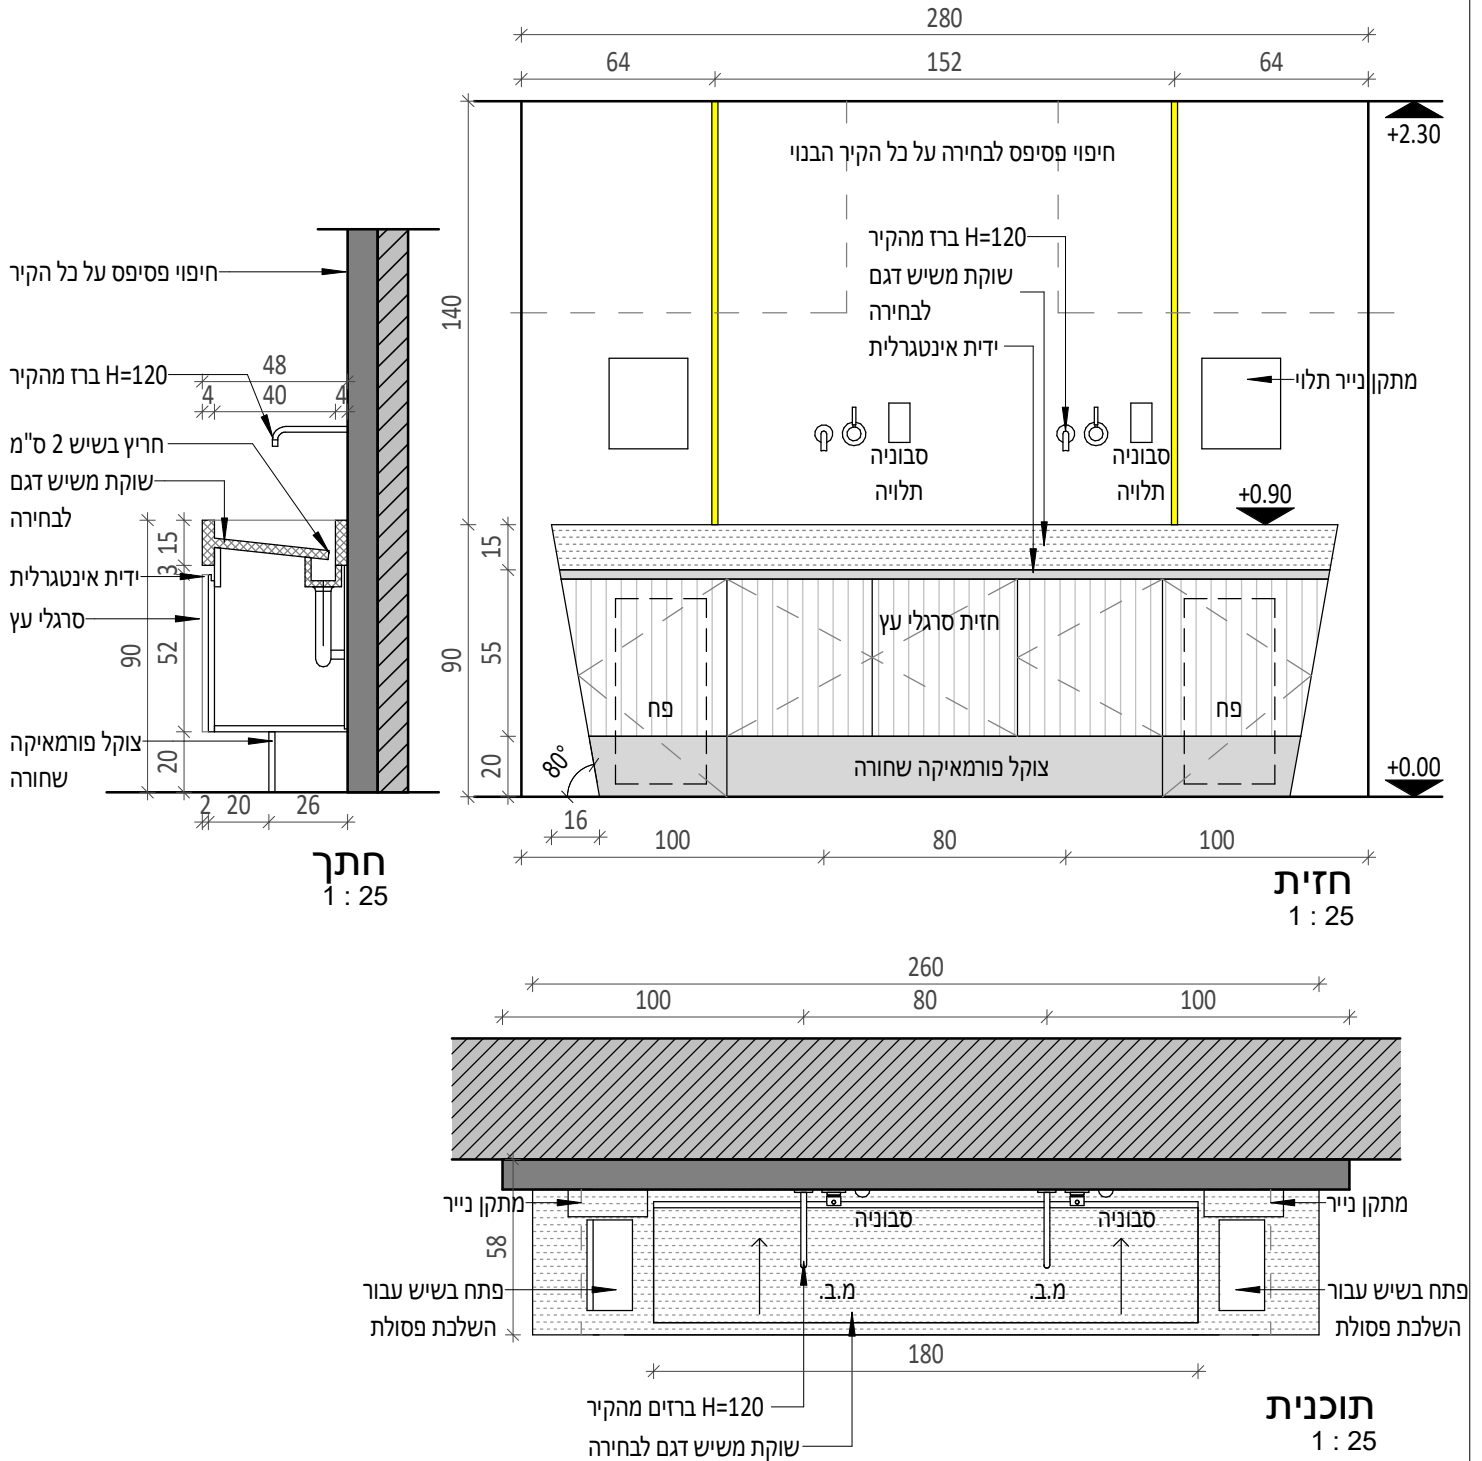

טל 03-6241828 פקס 03-6241827 נייד 050-5549939

rikigrzman@gmail.com

שוקת בלובי בית מדרש	מיקום
H=90 260/48	מידות
1	כמות
שוקת בנויה משיש דגם לבחירת המעצבת	דגם משטח
-	דגם נייר
ברזים מהקיר דגם לבחירת המעצבת PVD 316	דגם ברז
-	מראה
-	הערות

תוכנית
1 : 25

מטבחון בית מדרש	מיקום
H=90 200/60	מידות
1	כמות
אבן קיסר דגם לבחירת המעצבת	דגם משטח
כיסור נירוסטה מלבני דגם לבחירת המעצבת	דגם כיור
ברז פרח דגם לבחירת המעצבת	דגם ברז
-	מראה
-	הערות

חיפוי גרניט פורצלן עד התקרה
לפי רשימת תגמירים

חתך
1 : 25

חיפוי גרניט פורצלן עד התקרה

חזית
1 : 25

תוכנית
1 : 25

מיקום	כיור חדר ר"מים
מידות	H=90 155/50
כמות	1
דגם משטח	אבן קיסר דגם לבחירת המעצבת
דגם כיור	כיור נופר אובלי
דגם ברז	ברז מהמשטח דגם לבחירת המעצבת
מראה	-
הערות	-