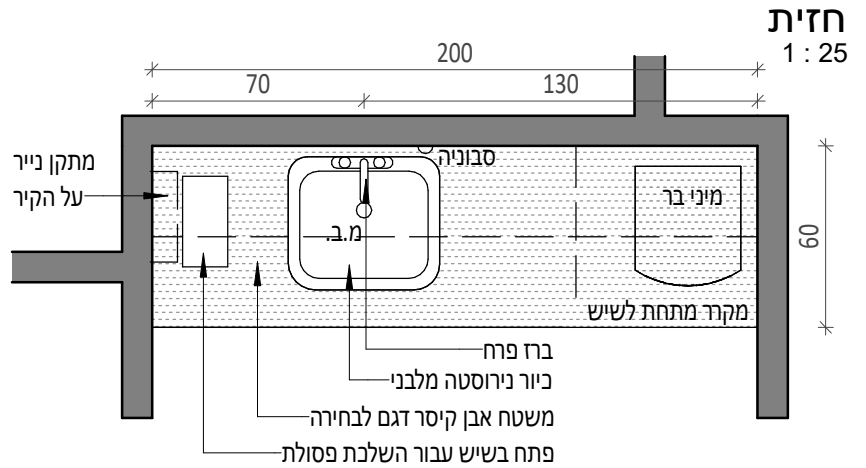

טל 03-6241828 פקס 03-6241827 נייד 050-5549939

rikigrzman@gmail.com

שוקת בלובי בית מדרש	מיקום
H=90 260/48	מידות
1	כמות
שוקת בנויה משיש דגם לבחירת המעצבת	דגם משטח
-	דגם נייר
ברזים מהקיר דגם לבחירת המעצבת PVD 316	דגם ברז
-	מראה
-	הערות

תוכנית
1 : 25

מטבחון בית מדרש	מיקום
H=90 200/60	מידות
1	כמות
אבן קיסר דגם לבחירת המעצבת	דגם משטח
כיסור נירוסטה מלבני דגם לבחירת המעצבת	דגם כיור
ברז פרח דגם לבחירת המעצבת	דגם ברז
-	מראה
-	הערות

חיפוי גרניט פורצלן עד התקרה
לפי רשימת תגמירים

חתך
1 : 25

חיפוי גרניט פורצלן עד התקרה

חזית
1 : 25

תוכנית
1 : 25

מיקום	כיור חדר ר"מים
מידות	H=90 155/50
כמות	1
דגם משטח	אבן קיסר דגם לבחירת המעצבת
דגם כיור	כיור נופר אובלי
דגם ברז	ברז מהמשטח דגם לבחירת המעצבת
מראה	-
הערות	-