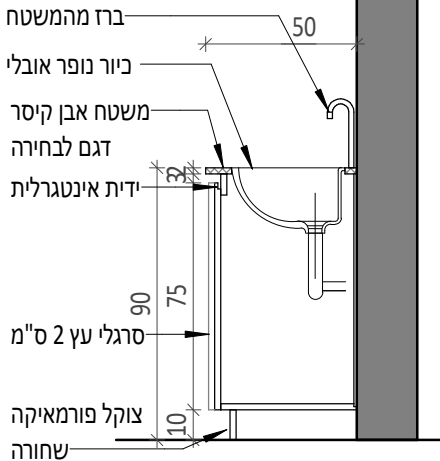

טל 03-6241828 פקס 03-6241827 נייד 050-5549939

rikigrzman@gmail.com

שוקת בלובי בית מדרש	מיקום
H=90 260/48	מידות
1	כמות
שוקת בנויה משיש דגם לבחירת המעצבת	דגם משטח
-	דגם נייר
ברזים מהקיר דגם לבחירת המעצבת PVD 316	דגם ברז
-	מראה
-	הערות

תוכנית
1 : 25

מטבחון בית מדרש	מיקום
H=90 200/60	מידות
1	כמות
אבן קיסר דגם לבחירת המעצבת	דגם משטח
כיסור נירוסטה מלבני דגם לבחירת המעצבת	דגם כיור
ברז פרח דגם לבחירת המעצבת	דגם ברז
-	מראה
-	הערות

חיפוי גרניט פורצלן עד התקרה
לפי רשימת תגמירים

חתך
1 : 25

חיפוי גרניט פורצלן עד התקרה

חזית
1 : 25

תוכנית
1 : 25

מיקום	כיור חדר ר"מים
מידות	H=90 155/50
כמות	1
דגם משטח	אבן קיסר דגם לבחירת המעצבת
דגם כיור	כיור נופר אובלי
דגם ברז	ברז מהמשטח דגם לבחירת המעצבת
מראה	-
הערות	-