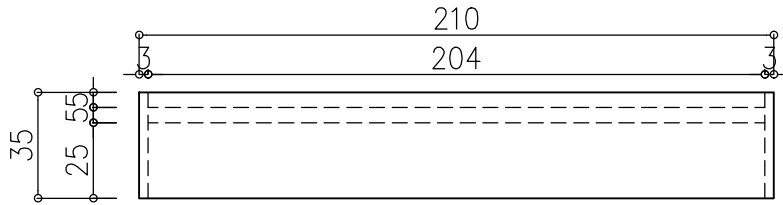

טוֹלַחַן לַמַּתְפַּלְלוֹת

תוכנית

חזית

קב"מ 1:25	כמות: 6	עזרת נשים	מיקום:
		35X210XH75	מידות:
		פורמיקה WILSONART A7633-NM קנט עץ גושני גמר-בוק	גמר: