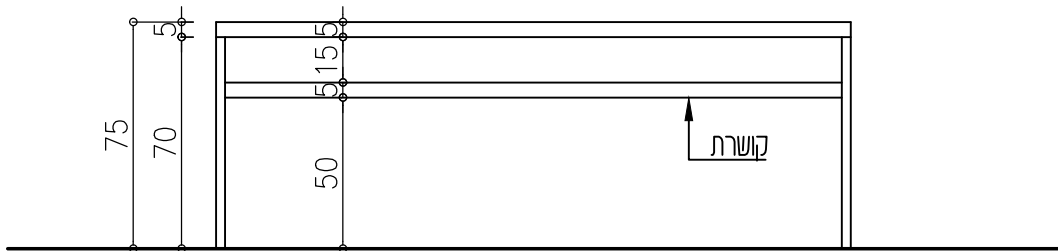

טוֹלַחַן לַמַּתְפַּלְלוֹת

תוכנית

חזית

קב"מ 1:25	כמות: 6	עזרת נשים	מיקום:
		35X210XH75	מידות:
		פורמיקה WILSONART A7633-NM קנט עץ גושני גמר-בוק	גמר: