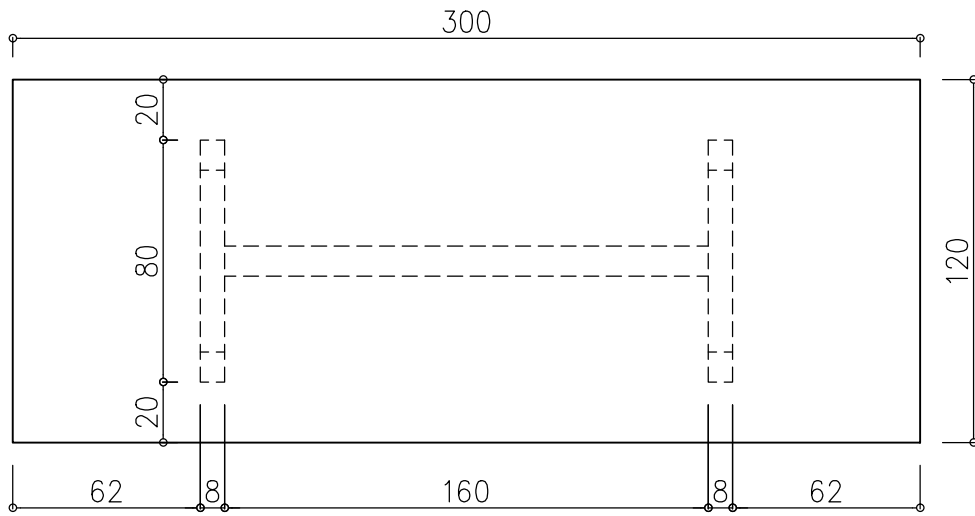

# טולחן לימוד

תוכנית

חתך

חזית צד

קב"מ 1:25	כמות: 2	עזרת נשים	מיקום:
		120X300XH75	מידות:
		פורמיקה WILSONART A7633-NM קנט עץ גושני גמר-בוק	גמר: