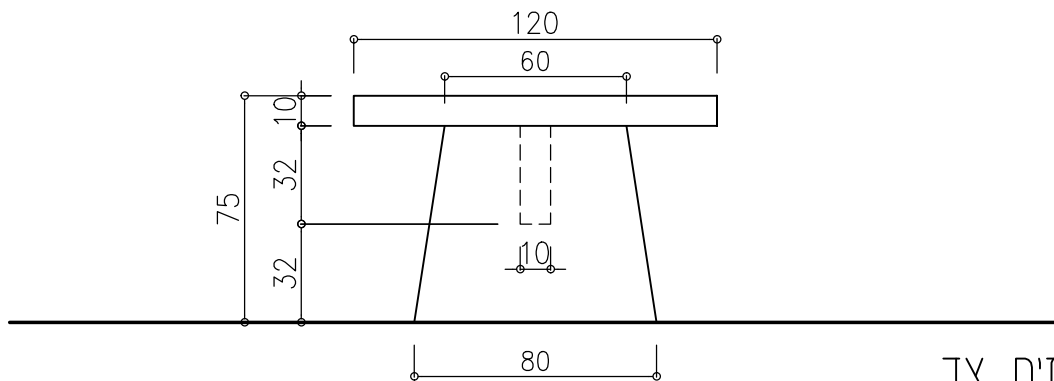

# טולחן לימוד

תוכנית

חתך

חזית צד

קב"מ 1:25	כמות: 2	עזרת נשים	מיקום:
		120X300XH75	מידות:
		פורמיקה WILSONART A7633-NM קנט עץ גושני גמר-בוק	גמר: