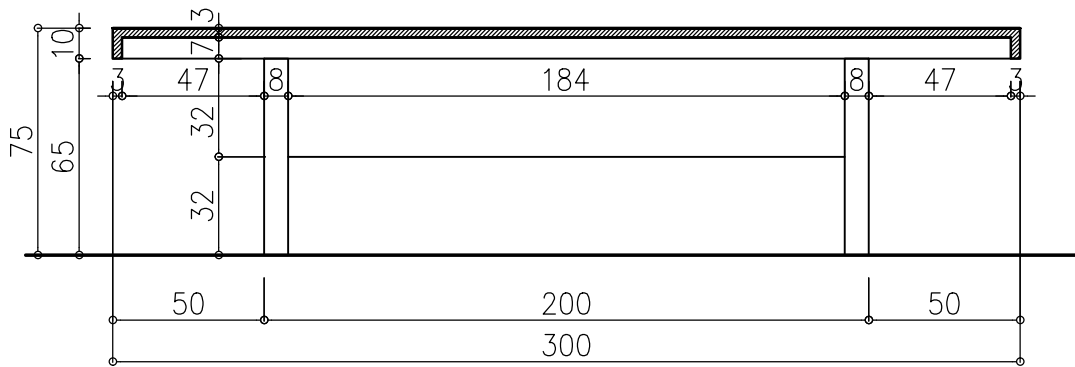

# טולחן לימוד

תוכנית

חתך

חזית צד

קב"מ 1:25	כמות: 2	עזרת נשים	מיקום:
		120X300XH75	מידות:
		פורמיקה WILSONART A7633-NM קנט עץ גושני גמר-בוק	גמר: