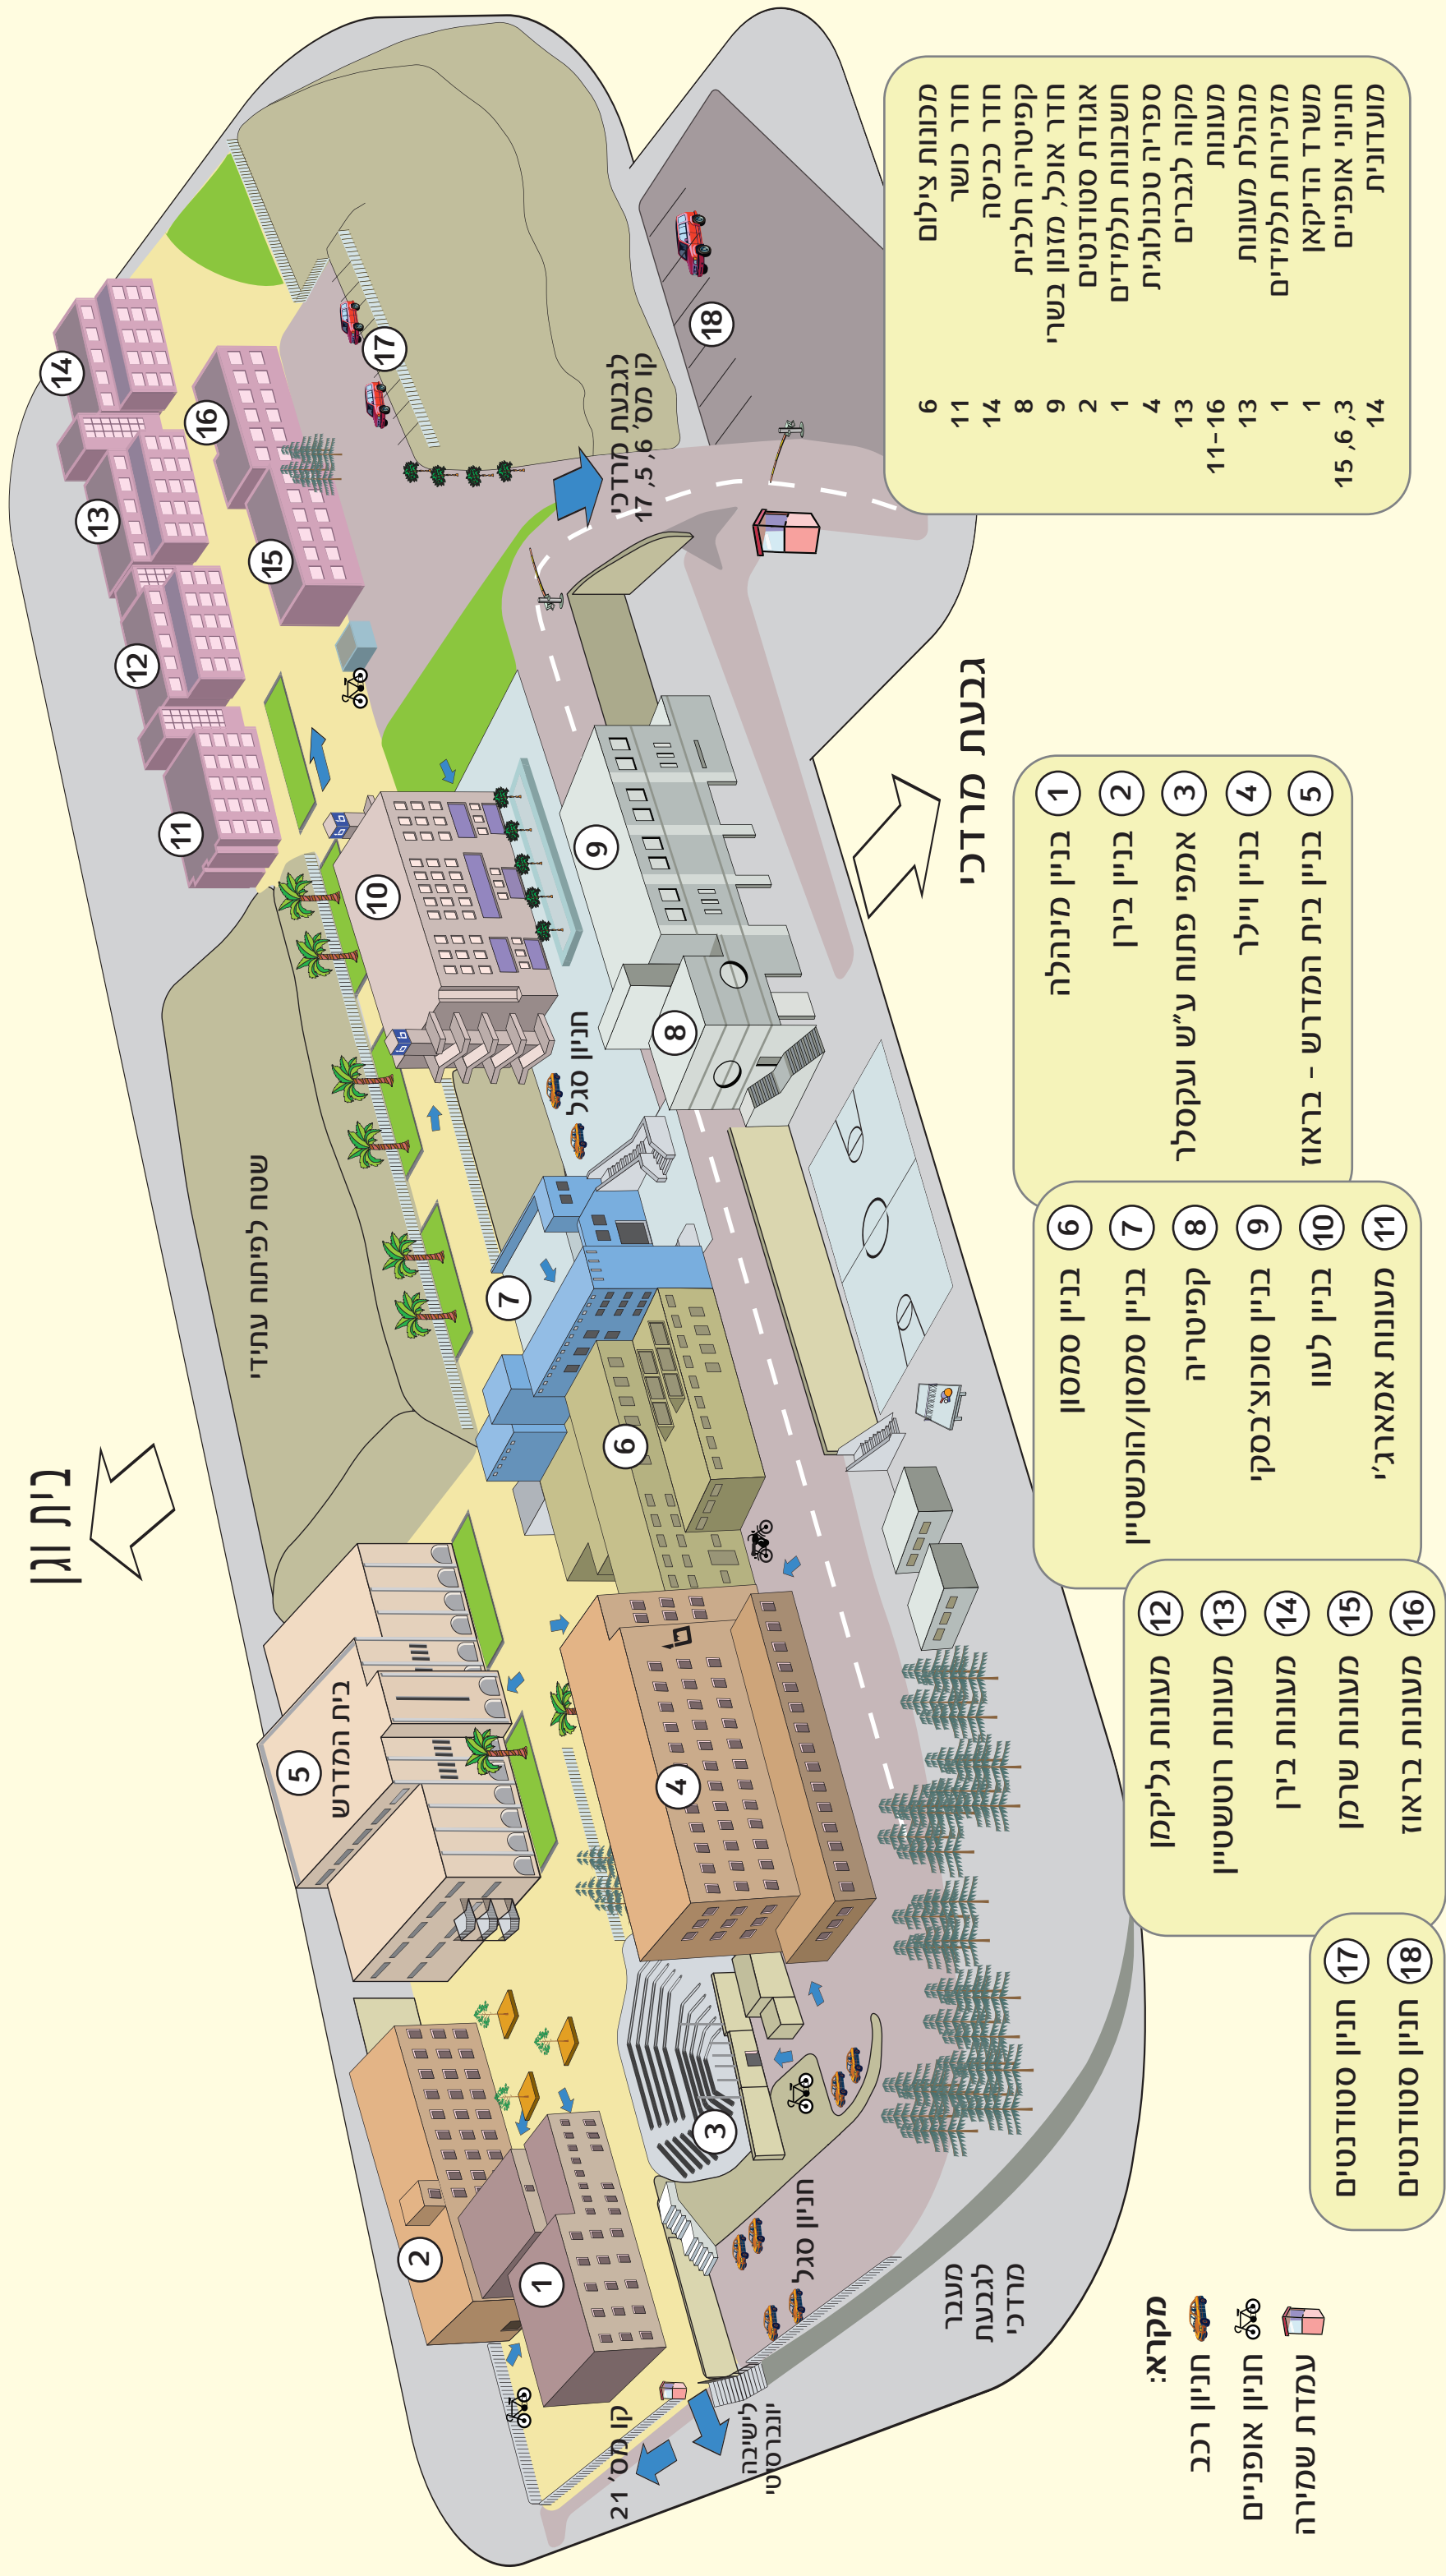

מפת התמצאות - קמפוס מכון לב - מכון נוה

בית וגן

שטח לפיתוח עתידי

גבעת מרדכי

- | | |
|----------------------|----------|
| מכונות צילום | 6 |
| חדר כושר | 11 |
| חדר כביסה | 14 |
| קפיטריה חלבית | 8 |
| חדר אוכל, מזנון בשרי | 9 |
| אגודת סטודנטים | 2 |
| חשבונות תלמידים | 1 |
| ספרייה טכנולוגית | 4 |
| מקוה לגברים | 13 |
| מעונות | 11-16 |
| מנהלת מעונות | 13 |
| מזכירות תלמידים | 1 |
| משרד הדיקאן | 1 |
| חניוני אופניים | 15, 6, 3 |
| מועדונים | 14 |

- 1 בניין מינהלה
- 2 בניין בירן
- 3 אמפי פתוח ע"ש ועקסלר
- 4 בניין ויילר
- 5 בניין בית המדרש - בראוז

- 6 בניין סמסון
- 7 בניין סמסון/הוכשטיין
- 8 קפיטריה
- 9 בניין סוכצ'בסקי
- 10 בניין לעוו
- 11 מעונות אמארג'י

- 12 מעונות גליקמן
- 13 מעונות רוטשטיין
- 14 מעונות בירן
- 15 מעונות שרמן
- 16 מעונות בראוז

- 17 חניון סטודנטים
- 18 חניון סטודנטים

- מקרא:**
- חניון רכב
 - חניון אופניים
 - עמדת שמירה