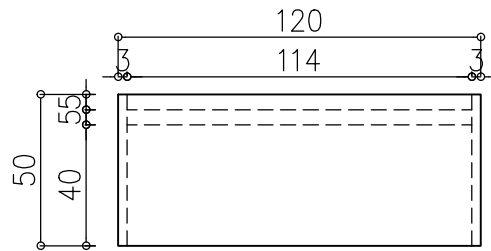

טוולחן לר"מ

תוכנית

חזית

קב"מ 1:25	כמות: 6	חזית בית המדרש	מיקום:
		50X120XH75	מידות:
		פורמיקה WILSONART A7633-NM קנט עץ גושני גמר-בוק	גמר: