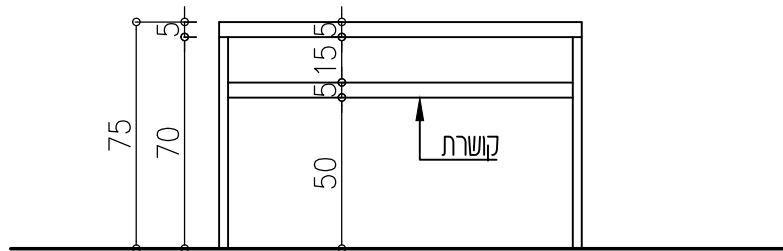

טוולחן לר"מ

תוכנית

חזית

קב"מ 1:25	כמות: 6	חזית בית המדרש	מיקום:
		50X120XH75	מידות:
		פורמיקה WILSONART A7633-NM קנט עץ גושני גמר-בוק	גמר: