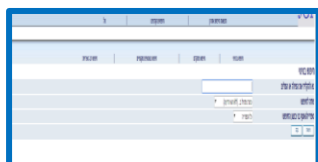

לשמרנים שבינינו

פריומו הוא אפשרות נוספת לחיפוש בקטלוג הספרייה ובמאגרי המידע. הוא מוסיף אופציות חיפוש ולא גורע מהן. מי שרוצה, יכול להמשיך להשתמש בקטלוג הישן שלנו (אלף) ולחפש דרך מאגרי המידע ודרך גוגל סקולר.

בברכה
ז'אנה גורליק
מנהלת הספריות