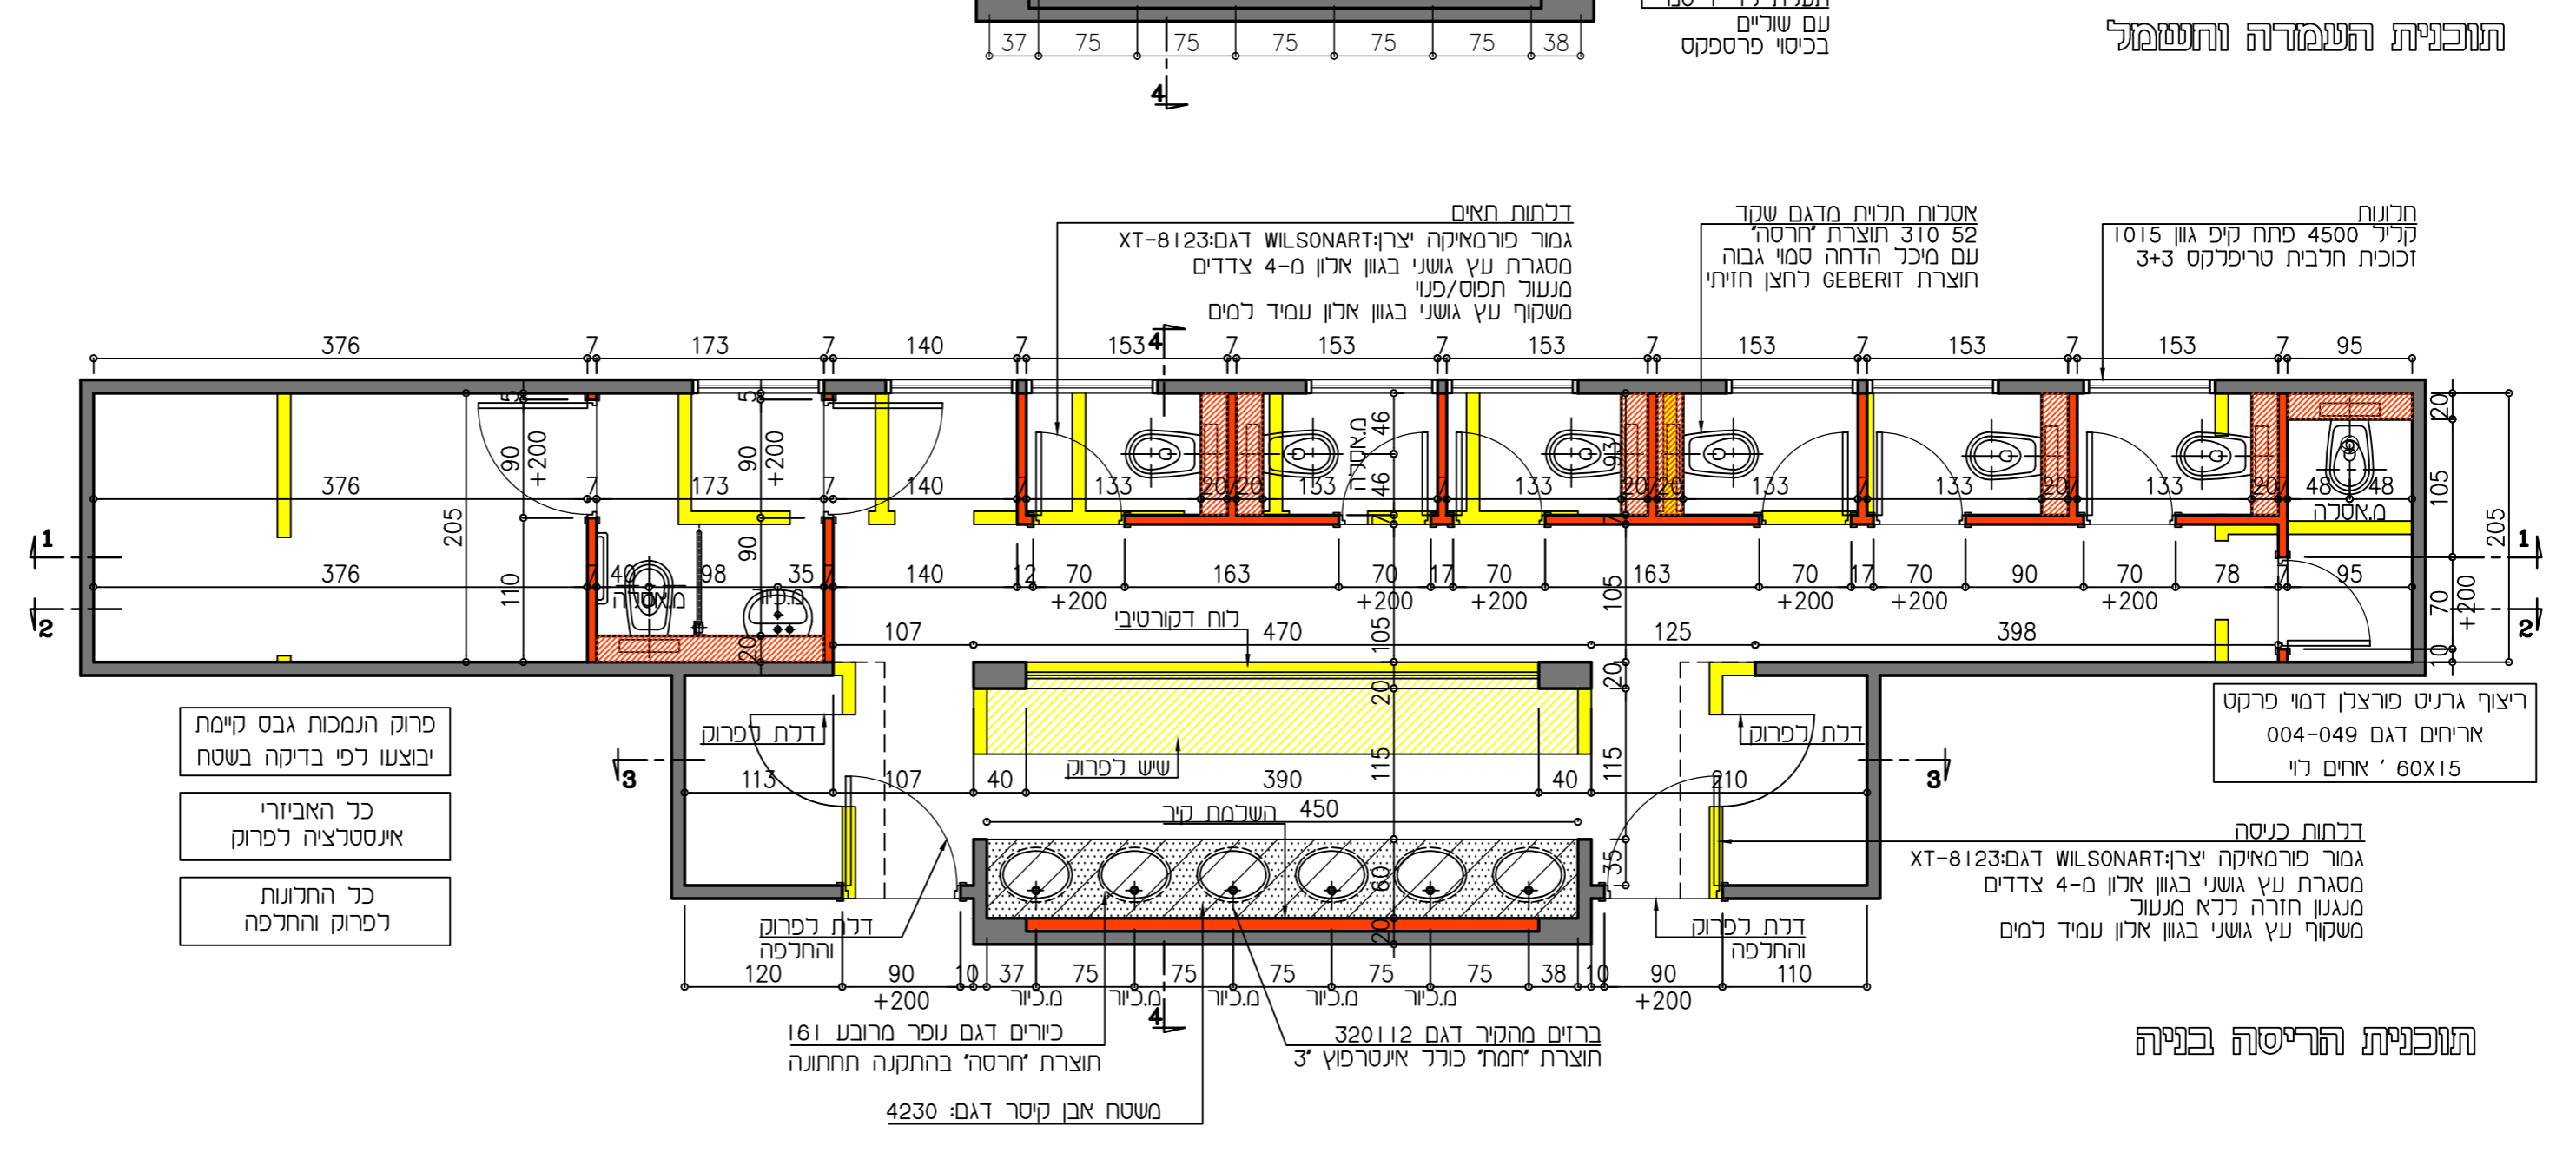

תאריך	הפצה	תאריך	הפצה

מקרא קירות

קיר קיים

קיר להריסה

קיר חדש - ברוק 7

מפרט תאורה:

תעלות לד ברוחב 2 סמ'
עם שוליים בכיסי פרספקט
יצרן: שקוע וחנק
ערן: 052-8804020

גוף תאורה פניוורט
גוף תאורה שקוע בתקרת גבס
דגם לבחירה

מס' תכנית TO-300

מספר רישוי 1:50
תאריך 02.02.14
שם אביגל
שרטט בכר
לפי 1:50

על המבצע לחתום סיוח. על כל טעות או אי התאמה עליו לודיע סוד לשרטט. המוכן הם רבועים ובלעדיהם של והכנית של וזכות הערים.

תוכנית הריסה ובניה