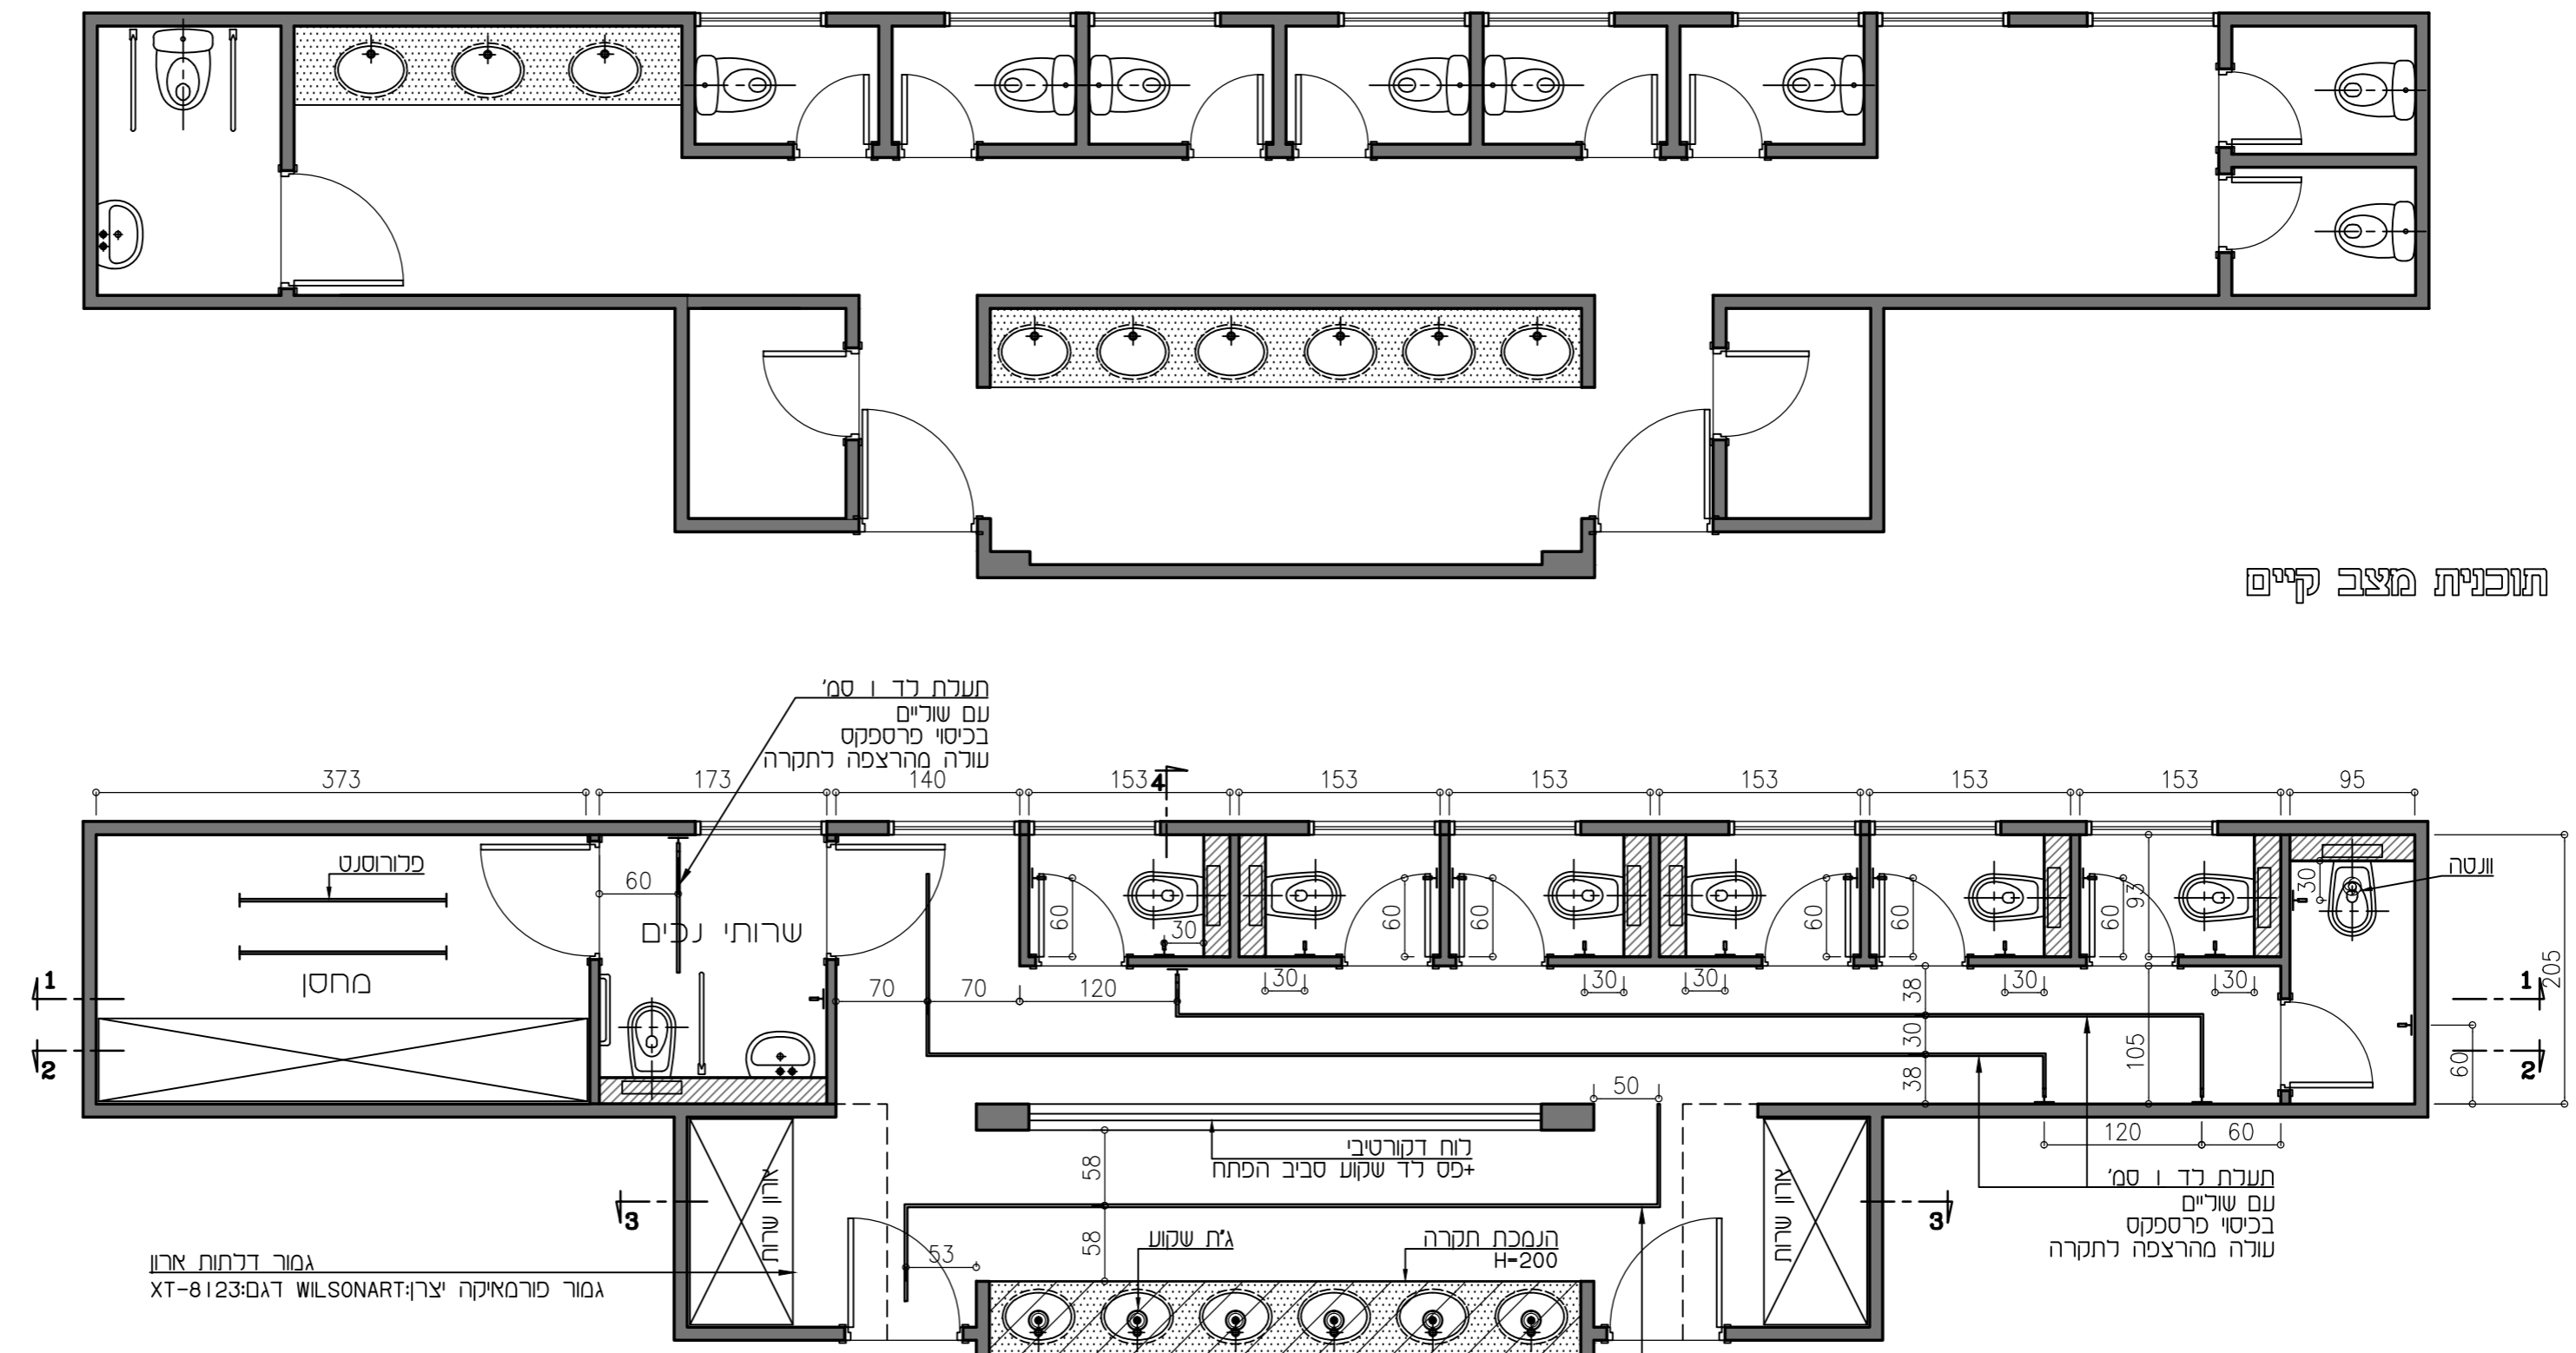

תאריך	הפצה	תאריך	הפצה

מקרא קירות

קיר קיים

קיר להריסה

קיר חדש - ברוק 7

מפרט תאורה:

תעלות לד ברוחב 2 סמ'
עם שוליים בכיסי פרספקט
יצרן: שקוע וחנק
ערן: 052-8804020

גוף תאורה פניוורט
גוף תאורה שקוע בתקרת גבס
דגם לבחירה

שניים			
למכרז	20.01.15	A	
שניים לפי דרישת נקוח	02.03.15	B	

ריקי גרוזמן

אדריכלות ועיצוב פנים

טל 03-6241828
פקס 03-6241827
נייד 050-5549939
rikigrzman@gmail.com

מפוזן לב

בית מדרש - שרתים
תוכנית
העמדה ותאורה הריסה ובניה
שם הקובץ LV-to-c-01

מס' תכנית TO-300

מספר רישוי 1:50
תאריך 02.02.14
שם אביגל
שרטט בכר
לפי 1:50

על המבצע לחתום סיוח. על כל טעות או אי התאמה עליו לודיע סוד לשרטט. המוכן הם רבועים ובלעדיהם של והכנית של וזכות הערים.

תוכנית הריסה ובניה